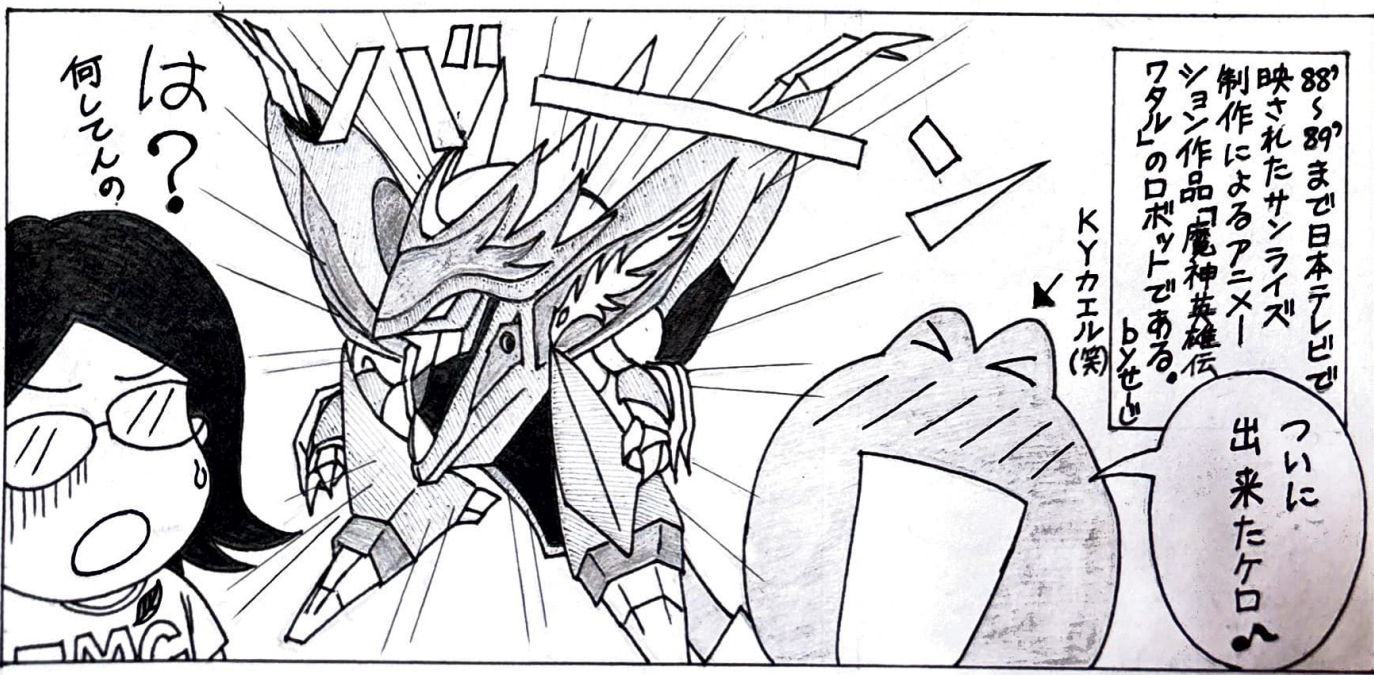

井.5 つむぎ開店!??

作・せーじ

ある日の朝：。

88'89'まで日本テレビで映されたサンライズ制作によるアニメーション作品『魔神英雄伝ワタル』のロボットである。
KYカエル(笑)

ついに出来たケロ〜