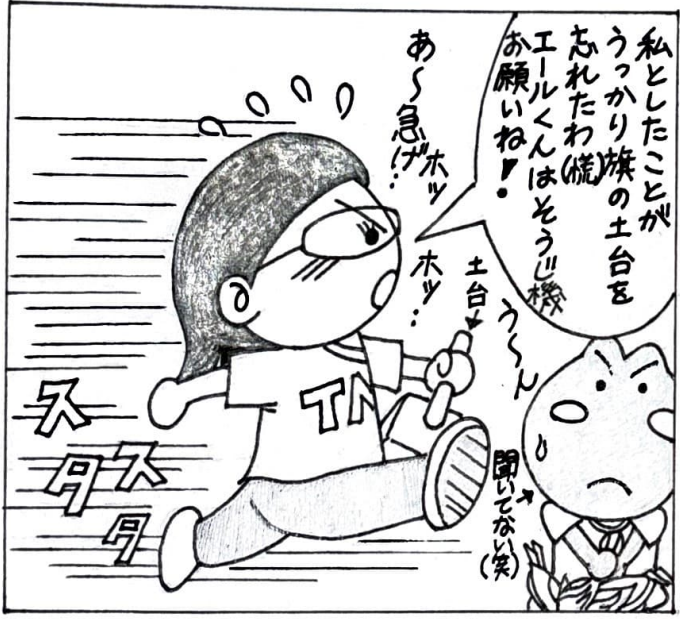

井.5 つむぎ開店!??

作・せーじ

ある日の朝：。

88'89'まで日本テレビで映されたサンライズ制作によるアニメーション作品『魔神英雄伝ワタル』のロボットである。
KYカエル(笑)

ついに出来たケロ〜